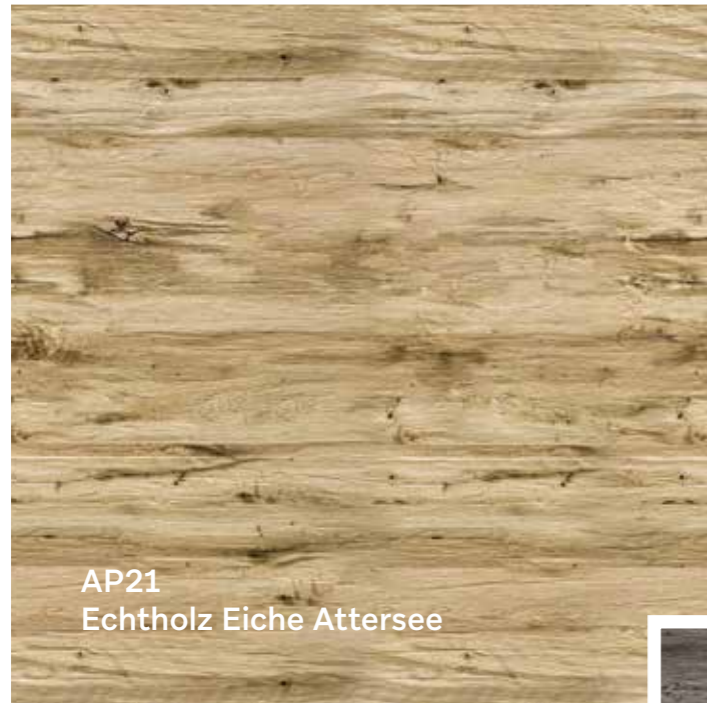

#### **H11221**

Farbe: R9005 Tiefschwarz  
Griff: G102gf-B  
Applikation: AP22 Echtholz  
Eiche Mondsee  
Rosette: R003oz-B  
Black Edition  
Füllungsvarianten:

Einseitig flügelüberdeckend

Beidseitig flügelüberdeckend

AP21  
Echtholz Eiche Attersee

AP22  
Echtholz Eiche Mondsee

**ECHTHOLZ-  
APPLIKATION**

Helles oder  
doch lieber dunkles Holz?  
Wir lassen Ihnen die Wahl!

**GRIFF FREI  
WÄHLBAR!**

Modell  
**H11216\***