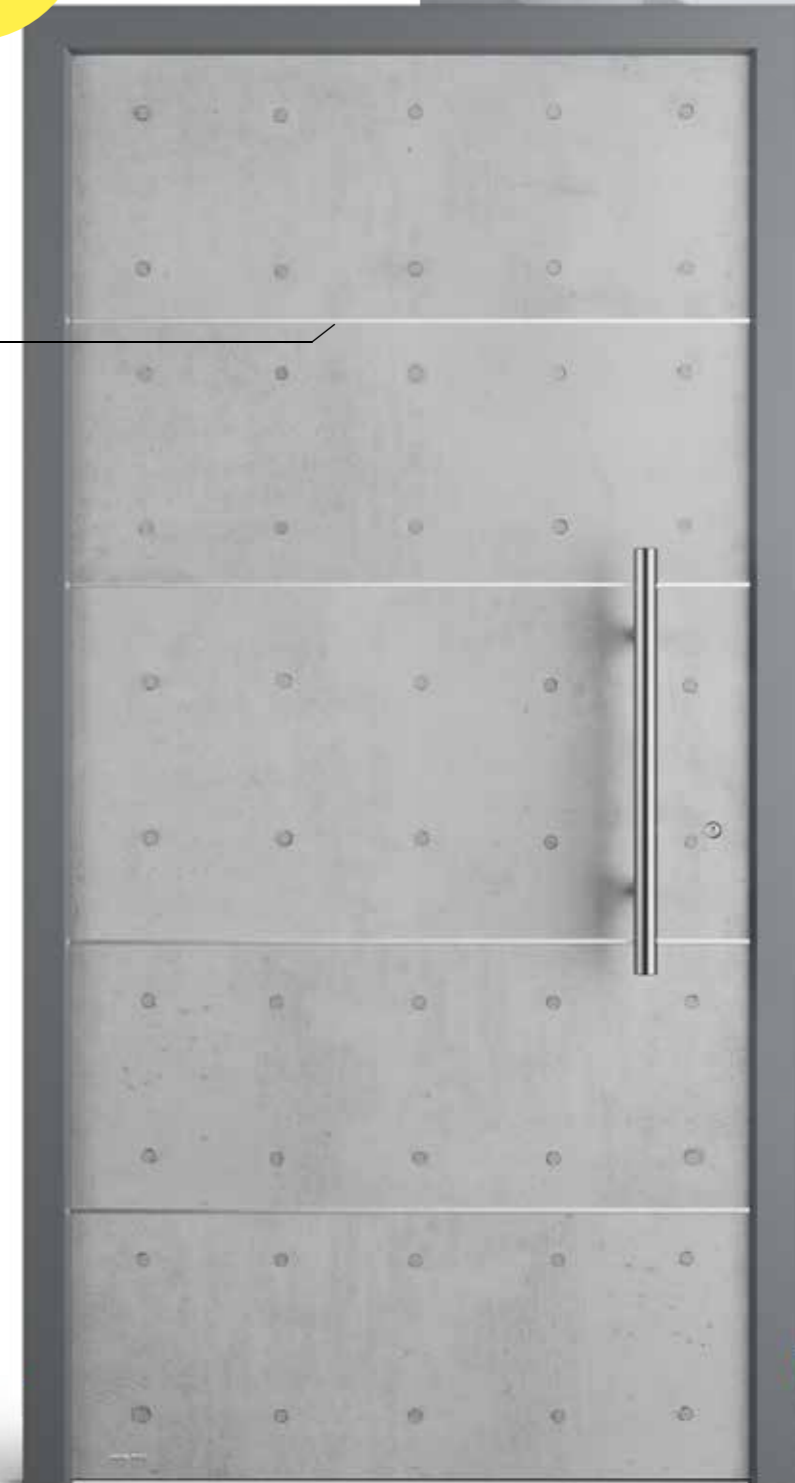

EDELSTAHL-LISENEN

Modell  
H11214\*